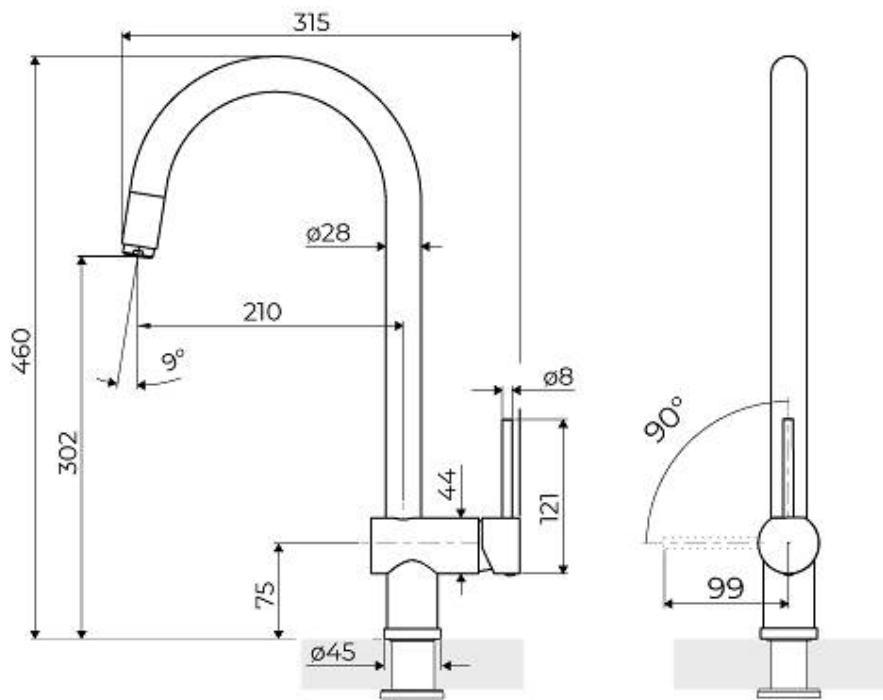

Matériau

Laiton

Textures

Satiné

Angle de rotation 140°

Base d'appui \varnothing 45mm

Cartouche À disques céramiques

Trou mitigeur \varnothing 35mm

Épaisseur maximale du top 55mm

DESSINS TECHNIQUES

GALERIE